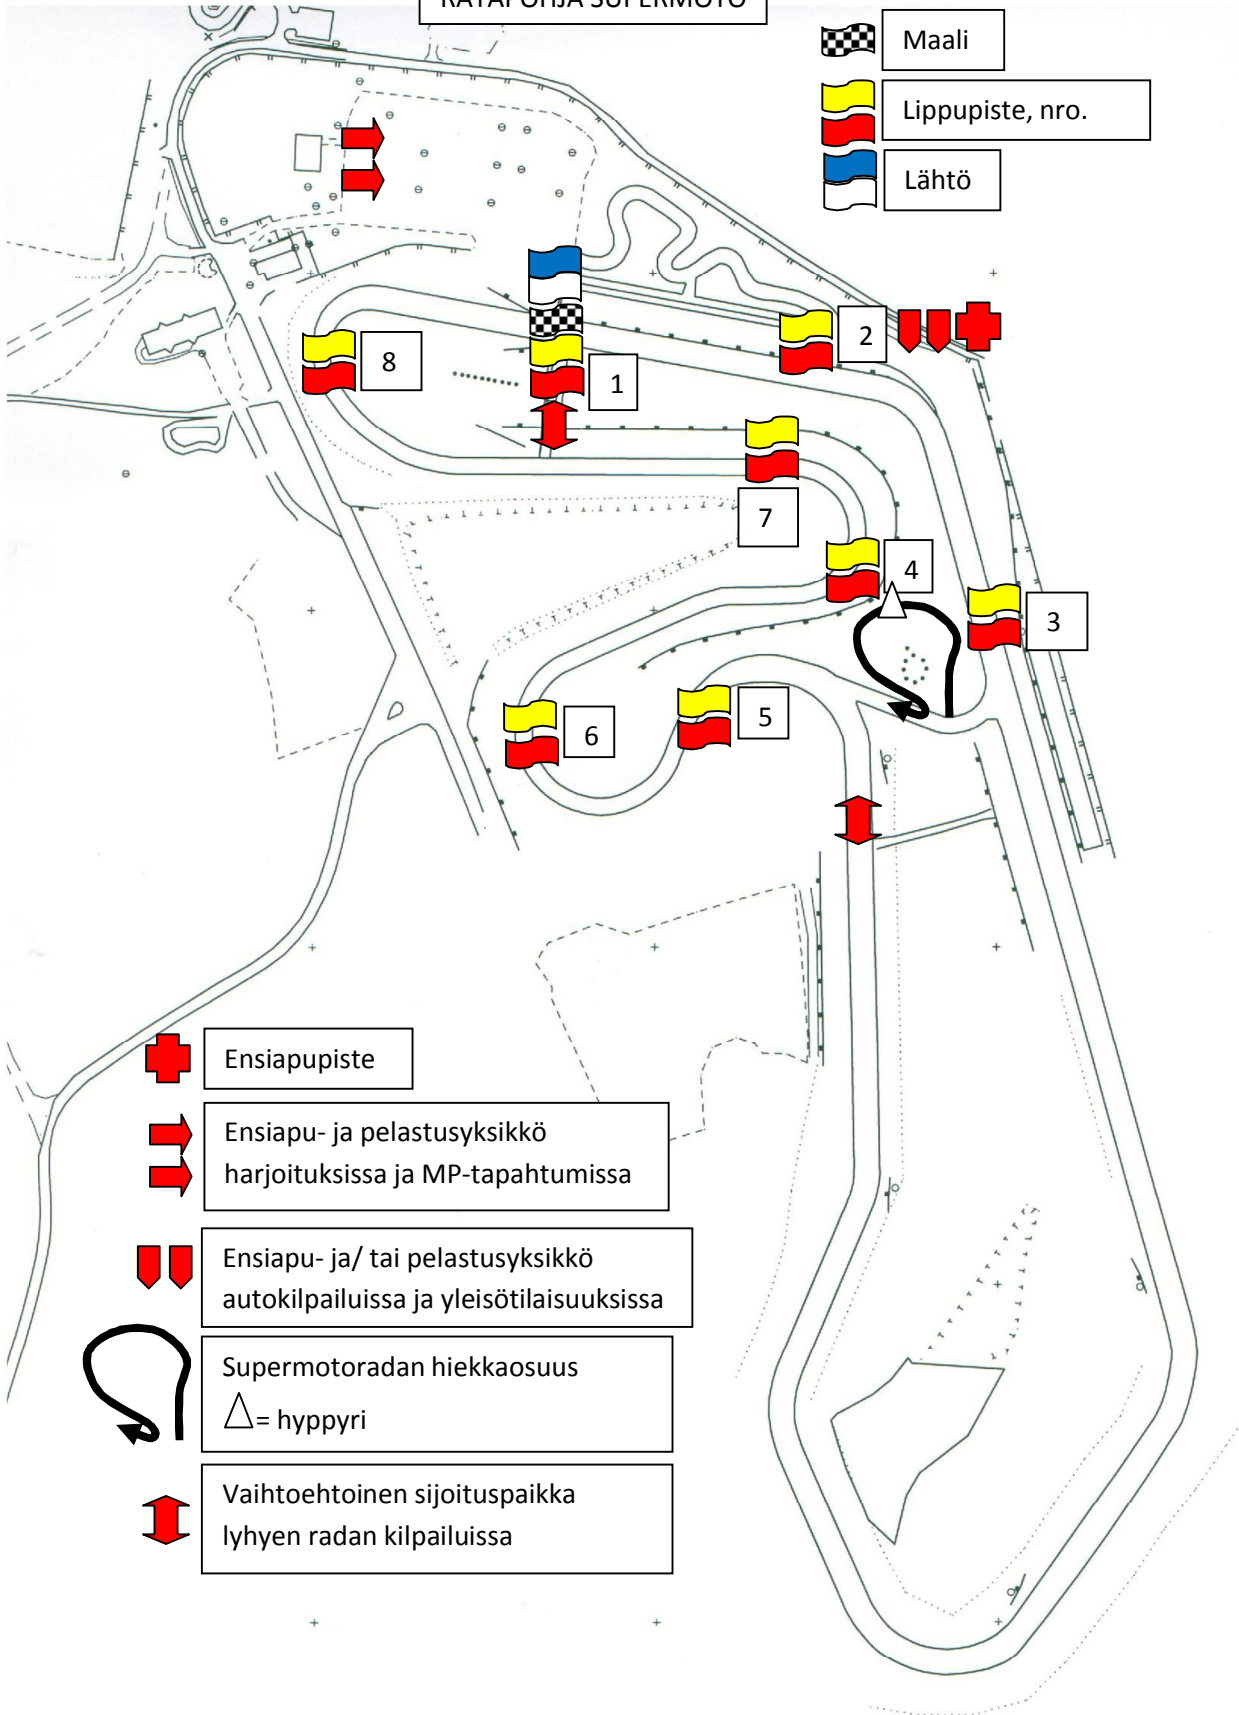

RATAPOHJA SUPERMOTO

 Maali

 Lippupiste, nro.

 Lähtö

 Ensiapupiste

 Ensiapu- ja pelastusyksikkö harjoituksissa ja MP-tapahtumissa

 Ensiapu- ja/ tai pelastusyksikkö autokilpailuissa ja yleisötilaisuuksissa

 Supermotoradan hiekkaosuus
△ = hyppyri

 Vaihtoehtoinen sijoituspaikka lyhyen radan kilpailuissa